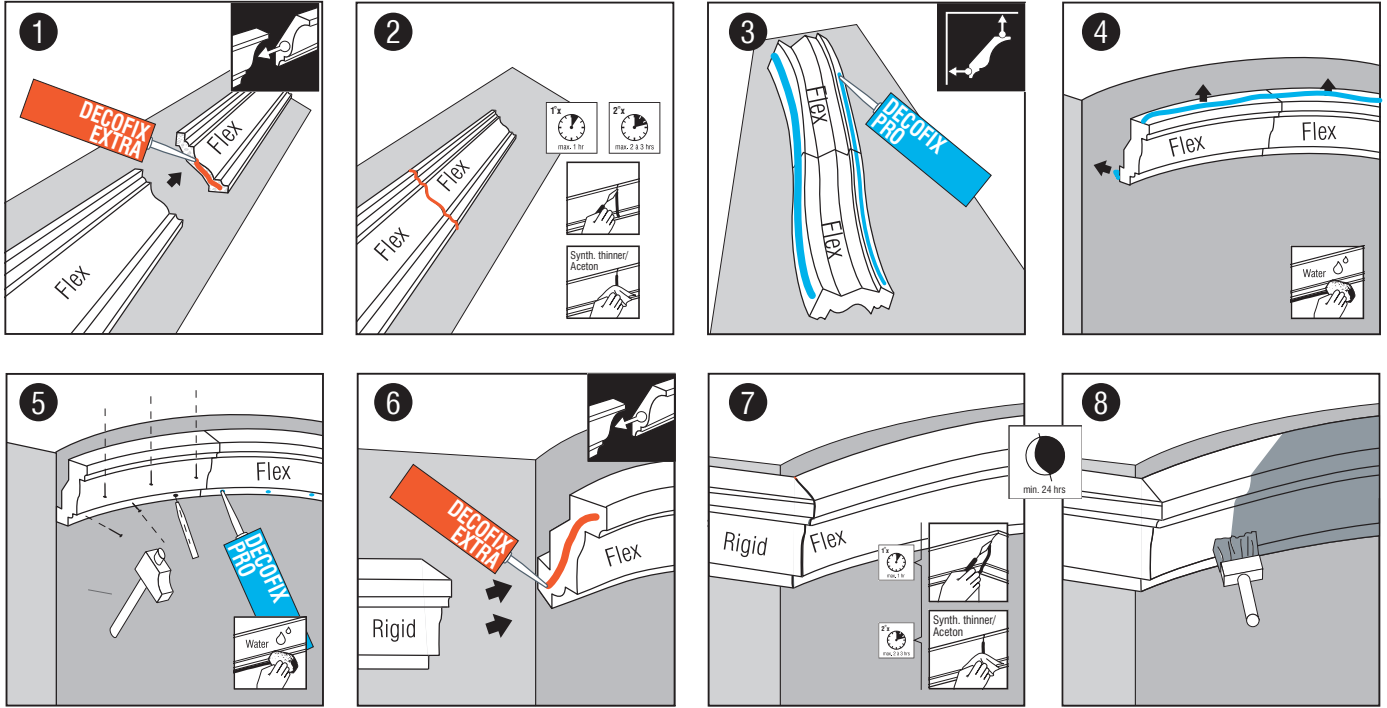

3

Go! INSTALLATION

Also see general instructions for mounting | Zie ook de algemene instructies voor montage | Voir aussi les instructions générales pour montage | Siehe auch allgemeine Instruktionen für Montage | Ver instrucciones generales para montaje | Также смотрите общие инструкции по установке

INSTALLATION INSTRUCTIONS FLEXIBLE MOULDINGS

ONLY FULL GUARANTEE WITH DECOFIX
VOLLEDIGE GARANTIE ENKEL BIJ GEBRUIK VAN DECOFIX
GARANTIE TOTALE UNIQUEMENT AVEC COLLE DECOFIX
VOLLSTÄNDIGE GARANTIE NUR BEI DER VERWENDUNG VON DECOFIX
GARANTÍA COMPLETA SÓLO SI SE UTILIZA DECOFIX
ГАРАНТИЯ НА ПРОДУКЦИЮ ДЕЙСТВУЕТ ТОЛЬКО ПРИ ИСПОЛЬЗОВАНИИ КЛЕЯ DECOFIX